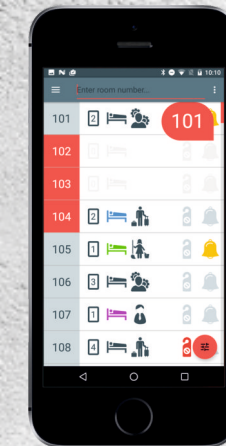

Όλα καταγράφονται σε ημερολόγιο συμβάντων και μπορούν να αναλυθούν.

Κατάσταση δωματίου Υπηρεσία καμαριέρας

Καμαριέρα ή προϊσταμένη τοποθετεί την κάρτα της και πατάει συγκεκριμένο κουμπί:

Λερωμένο

Καθαρό

Επιθεωρημένο

Σε διαδικασία

Γρήγορη αναφορά καταστάσεων των δωματίων στην
Reception

Καθαρό

Επιθεωρημένο

Ακατάλληλο

Σε διαδικασία
καθαρισμού

- Οι καταστάσεις είναι απεικονισμένες στον κεντρικό υπολογιστή ή στην εφαρμογή κινητού τηλεφώνου.
- Αναζήτηση θέσης προσωπικού.
- Αναφορά σχετικά με την απόδοση κάθε καμαριέρας.

Οι λειτουργίες "Call Room Maid", "Do Not Disturb" και κατάστασης μίνι μπαρ μπορούν να προβληθούν στον κεντρικό υπολογιστή ή στην εφαρμογή του κινητού. Μετά από σχετικό φιλτράρισμα υπάρχει λίστα π.χ. με δωμάτια όπου άνοιξε το μίνι-μπαρ.