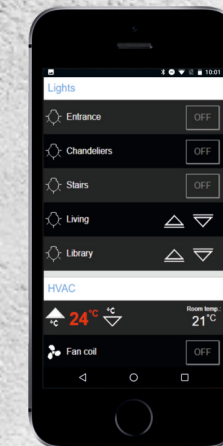

Έλεγχος θερμοκρασίας

- Ψηφιακές ενδείξεις.
- Ρύθμιση θερμοκρασίας και ταχύτητας αέρα με πλήκτρα αφής.
- Ενσωματωμένος θερμοστάτης χώρου.
- Συνεργάζεται με σχεδόν όλους τους τύπους κλιματιστικών και θέρμανσης όπως και συνδυασμούς αυτών.
- Έλεγχος, ρύθμιση και ανάλυση από το λογισμικό για κάθε δωμάτιο ξεχωριστά.

Τρεις καταστάσεις αυτόματου ελέγχου θερμοκρασίας χώρου για την μέγιστη δυνατή εξοικονόμηση ενέργειας και μείωσης των εκπομπών του διοξειδίου του άνθρακα:

ECONOMIC – κενό δωμάτιο

PRE-COMFORT – κατειλημμένο, ο επισκέπτης λείπει

COMFORT – επισκέπτης στο δωμάτιο

Μεγαλύτερη ακρίβεια με αισθητήρα παρουσίας.

Έλεγχος φωτισμού

- Πάνελ ελέγχου φωτισμού για εξοικονόμηση χώρου εγκατάστασης.
- Κάθε φωτιστικό στον χώρο αντιπροσωπεύεται από ένα φωτιζόμενο πλήκτρο αφής.
- Δυνατότητα σεναρίων φωτισμού για κάθε πλήκτρο.
- Πλήκτρο " All off ".
- Λειτουργεί αυτόνομα με κοινά μπουτόν ή και συνδυασμό μπουτόν με Πάνελ.
- Υποστηρίζεται ο έλεγχος φωτισμού μέσω πρωτοκόλλου DALI.
- Ενεργοποίηση με χρονοδιάγραμμα π.χ. φώτα μπαλκονιού να ελέγχονται μόνο το βράδυ.
- Μικρότερο κόστος καλωδίων και εγκατάστασης.

Οι λειτουργίες "Call Room Maid", "Do Not Disturb" και κατάστασης μίνι μπαρ μπορούν να προβληθούν στον κεντρικό υπολογιστή ή στην εφαρμογή του κινητού. Μετά από σχετικό φιλτράρισμα υπάρχει λίστα π.χ. με δωμάτια όπου άνοιξε το μίνι-μπαρ.