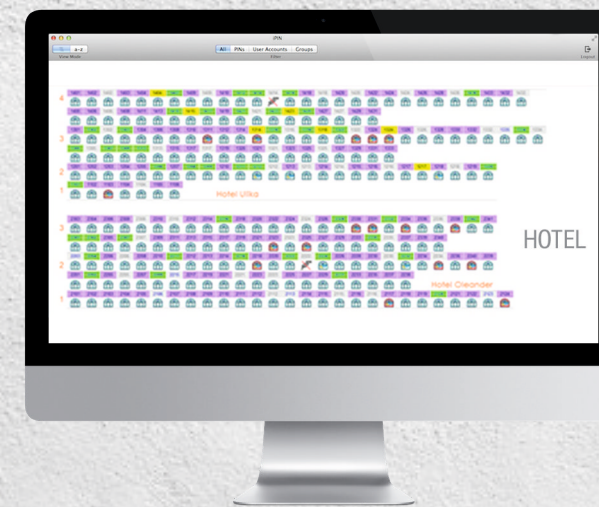

Ασφάλεια

Κεντρική και κινητή εποπτεία σε πραγματικό χρόνο

- Ανοιχτού παραθύρου ή πόρτας.
- Άνοιγμα πόρτας χωρίς κάρτα.
- Κορδονάκι η Μπουτόν SOS στο μπάνιο.
- Παραβίαση θυρίδας.
- Πλημμύρα.
- Διακοπή ρεύματος.
- Απώλεια επικοινωνίας.
- Συναγερμός θερμοκρασίας.
- Υπερθέρμανση ηλεκτρολογικού πίνακα.

Όλα καταγράφονται σε ημερολόγιο συμβάντων και μπορούν να αναλυθούν.